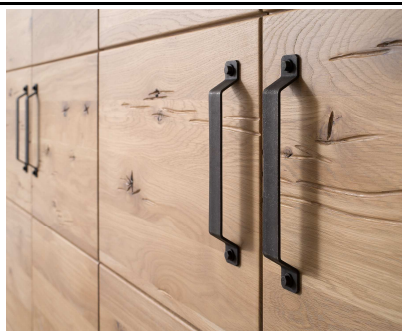

FAGUS
Fabryka Wyrobów
z Drewna

Szafa "System B"

Korpus, fronty - drewno lite
Ściana tylna i dna szuflad - sklejka
Powierzchnia wykończona olejem "LIVOS"
Zawiasy i prowadnice marki "BLUM"
Wszystkie części są rozmontowane

Grubość materiału:

Korpus: 19 mm
Front: 19 mm
Półki: 19 mm

Model	Opis	Numer	Wybarwienia	Cena
	Element montażowy Dla 2 Pary drzwi "120cm" 1 Półka 1 Drażek na wieszaki Szerokość przegrody poziomej 1162 mm	B1051	Dziki bąb "Livos" Bielony Olej	
		B1052	Dziki dąb "Livos" Olej	
	Element montażowy Dla 1 Para drzwi "50cm" 1 Półka 1 Drażek na wieszaki Szerokość przegrody poziomej 474 mm	B1061	Dziki bąb "Livos" Bielony Olej	
		B1062	Dziki dąb "Livos" Olej	
	Element montażowy Dla 1 Para drzwi "60cm" 1 Półka 1 Drażek na wieszaki Szerokość przegrody poziomej 574 mm	B1071	Dziki bąb "Livos" Bielony Olej	
		B1072	Dziki dąb "Livos" Olej	
	Para drzwi Dla ~ "100" cm Elementu	B1081	Dziki bąb - wyprofilowane pęknięcia "Livos" Bielony Olej	
		B1082	Dziki bąb - wyprofilowane pęknięcia "Livos" geólt	
	Para drzwi Dla ~ "120" cm Elementu	B1091	Dziki bąb - wyprofilowane pęknięcia "Livos" Bielony Olej	
		B1092	Dziki bąb - wyprofilowane pęknięcia "Livos" geólt