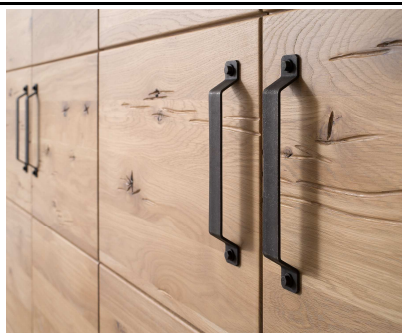

### Grubość materiału:

Korpus: 19 mm  
Front: 19 mm  
Półki: 19 mm

Model	Opis	Numer	Wybarwienia	Cena
	<b>Podstawowy element</b> Dla 2 Pary drzwi "100cm" 1 Półka 1 Drażek na wieszaki  Szerokość przegrody poziomej 962 mm	<b>B1001</b>	Dziki bąb "Livos" Bielony Olej	
		<b>B1002</b>	Dziki dąb "Livos" Olej	
	<b>Podstawowy element</b> Dla 2 Pary drzwi "120cm" 1 Półka 1 Drażek na wieszaki  Szerokość przegrody poziomej 1162 mm	<b>B1011</b>	Dziki bąb "Livos" Bielony Olej	
		<b>B1012</b>	Dziki dąb "Livos" Olej	
	<b>Podstawowy element</b> Dla 1 Para drzwi "50cm" 1 Półka 1 Drażek na wieszaki  Szerokość przegrody poziomej 474 mm	<b>B1021</b>	Dziki bąb "Livos" Bielony Olej	
		<b>B1022</b>	Dziki dąb "Livos" Olej	
	<b>Podstawowy element</b> Dla 1 Para drzwi "60cm" 1 Półka 1 Drażek na wieszaki  Szerokość przegrody poziomej 574 mm	<b>B1031</b>	Dziki bąb "Livos" Bielony Olej	
		<b>B1032</b>	Dziki dąb "Livos" Olej	
	<b>Element montażowy</b> Dla 2 Pary drzwi "100cm" 1 Półka 1 Drażek na wieszaki  Szerokość przegrody poziomej 962 mm	<b>B1041</b>	Dziki bąb "Livos" Bielony Olej	
		<b>B1042</b>	Dziki dąb "Livos" Olej	