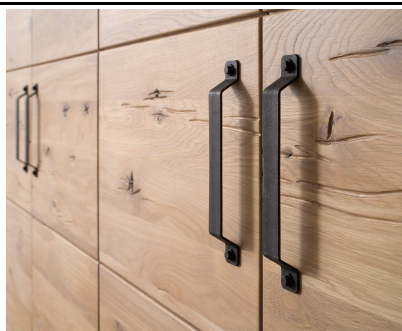

FAGUS
Fabryka Wyrobów
z Drewna

Szafa "System B"

Korpus, fronty - drewno lite
Ściana tylna i dna szuflad - sklejka
Powierzchnia wykończona olejem "LIVOS"
Zawiasy i prowadnice marki "BLUM"
Wszystkie części są rozmontowane

Grubość materiału:

Korpus: 19 mm
Front: 19 mm
Półki: 19 mm

Model	Opis	Numer	Wybarwienia	Cena
	Wieszak na Spodnie Dla ~ "50" cm Elementu	B1231 B1232	Dziki bąb "Livos" Bielony Olej Dziki dąb "Livos" Olej	
	Drażek na wieszaki Dla ~ "120" cm Elementu Drażek na wieszaki Dla ~ "100" cm Elementu Drażek na wieszaki Dla ~ "60" cm Elementu Drażek na wieszaki Dla ~ "50" cm Elementu	B124 B125 B126 B127		
	Korona Grubość materiału 30 mm Dla 100 Dla 120 Dla 50+100 Dla 60+120 Dla 100+100 Dla 120+120 Dla 100+50+100 Dla 120+60+120 Dla 100+100+100 Dla 120+120+120	B12811 B12812 B12813 B12814 B12815 B12816 B12817 B12818 B12819 B128110	Dziki bąb "Livos" Bielony Olej	
	Korona Grubość materiału 30 mm Dla 100 Dla 120 Dla 50+100 Dla 60+120 Dla 100+100 Dla 120+120 Dla 100+50+100 Dla 120+60+120 Dla 100+100+100 Dla 120+120+120	B128111 B128112 B128113 B128114 B128115 B128116 B128117 B128118 B128119 B128120	Dziki dąb "Livos" Olej