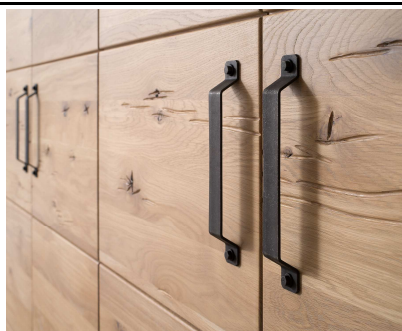

FAGUS
Fabryka Wyrobów
z Drewna

Szafa "System B"

Korpus, fronty - drewno lite
Ściana tylna i dna szuflad - sklejka
Powierzchnia wykończona olejem "LIVOS"
Zawiasy i prowadnice marki "BLUM"
Wszystkie części są rozmontowane

Grubość materiału:

Korpus: 19 mm
Front: 19 mm
Półki: 19 mm

Model	Opis	Numer	Wybarwienia	Cena
	Półka Dla ~ "120" cm Elementu	B1161 B1162	Dziki bąb "Livos" Bielony Olej Dziki dąb "Livos" Olej	
	Półka Dla ~ "100" cm Elementu	B1171 B1172	Dziki bąb "Livos" Bielony Olej Dziki dąb "Livos" Olej	
	Półka Dla ~ "60" cm Elementu	B1181 B1182	Dziki bąb "Livos" Bielony Olej Dziki dąb "Livos" Olej	
	Półka Dla ~ "50" cm Elementu	B1191 B1192	Dziki bąb "Livos" Bielony Olej Dziki dąb "Livos" Olej	
	Wieszak na Spodnie Dla ~ "120" cm Elementu	B1201 B1202	Dziki bąb "Livos" Bielony Olej Dziki dąb "Livos" Olej	
	Wieszak na Spodnie Dla ~ "100" cm Elementu	B1211 B1212	Dziki bąb "Livos" Bielony Olej Dziki dąb "Livos" Olej	
	Wieszak na Spodnie Dla ~ "60" cm Elementu	B1221 B1222	Dziki bąb "Livos" Bielony Olej Dziki dąb "Livos" Olej