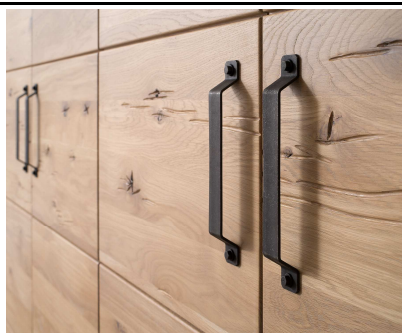

FAGUS
Fabryka Wyrobów
z Drewna

Szafa "System B"

Korpus, fronty - drewno lite
Ściana tylna i dna szuflad - sklejka
Powierzchnia wykończona olejem "LIVOS"
Zawiasy i prowadnice marki "BLUM"
Wszystkie części są rozmontowane

Grubość materiału:

Korpus: 19 mm
Front: 19 mm
Półki: 19 mm

Model	Opis	Numer	Wybarwienia	Cena
	Drzwi Dla ~ "50" cm Elementu	B1101	Dziki bąb - wyprofilowane pęknięcia "Livos" Bielony Olej	
		B1102	Dziki bąb - wyprofilowane pęknięcia "Livos" geölt	
	Drzwi Dla ~ "60" cm Elementu	B1111	Dziki bąb - wyprofilowane pęknięcia "Livos" Bielony Olej	
		B1112	Dziki bąb - wyprofilowane pęknięcia "Livos" geölt	
	Szuflada wewnętrzna 2 Szuflady Dla ~ "100" cm Elementu	B1121	Dziki bąb "Livos" Bielony Olej	
		B1122	Dziki dąb "Livos" Olej	
	Szuflada wewnętrzna 2 Szuflady Dla ~ "120" cm Elementu	B1131	Dziki bąb "Livos" Bielony Olej	
		B1132	Dziki dąb "Livos" Olej	
	Szuflada wewnętrzna 2 Szuflady Dla ~ "50" cm Elementu	B1141	Dziki bąb "Livos" Bielony Olej	
		B1142	Dziki dąb "Livos" Olej	
	Szuflada wewnętrzna 2 Szuflady Dla ~ "60" cm Elementu	B1151	Dziki bąb "Livos" Bielony Olej	
		B1152	Dziki dąb "Livos" Olej