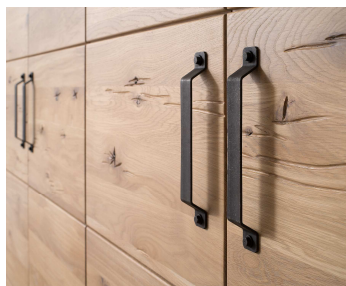

FAGUS
Fabryka Wyrabów
z Drewna

Kleiderschrank "System B"

Rückwand und Schubkastenböden Sperrholz
Oberflächenbehandlung mit lösungsmittelfreiem "Livoss" Öl
Türscharniere und Auszugsschienen von Blum
zerlegt

Materialstärken:

Korpus: 19 mm
Front: 19 mm
Einlegeböden 19 mm

Modell	Beschreibung	No.	Ausführung	Preis
	Hosenauszug für 50er Element	B1231 B1232	Wildeiche massiv "Livoss" hell geölt Wildeiche massiv "Livoss" geölt	
	Kleiderstange für 120er Element Kleiderstange für 100er Element Kleiderstange für 60er Element Kleiderstange für 50er Element	B124 B125 B126 B127		
	Passepartout Materialstärke 30 mm für 100 für 120 für 50+100 für 60+120 für 100+100 für 120+120 für 100+50+100 für 120+60+120 für 100+100+100 für 120+120+120	B12811 B12812 B12813 B12814 B12815 B12816 B12817 B12818 B12819 B128110	Wildeiche massiv "Livoss" hell geölt	
	Passepartout Materialstärke 30 mm für 100 für 120 für 50+100 für 60+120 für 100+100 für 120+120 für 100+50+100 für 120+60+120 für 100+100+100 für 120+120+120	B128111 B128112 B128113 B128114 B128115 B128116 B128117 B128118 B128119 B128120	Wildeiche massiv "Livoss" geölt