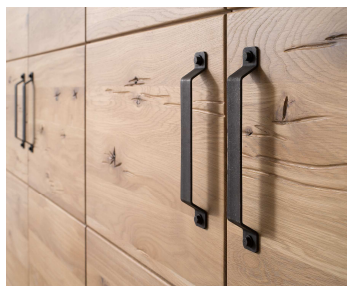

FAGUS
Fabryka Wyrabów
z Drewna

Kleiderschrank "System B"

Rückwand und Schubkastenböden Sperrholz
Oberflächenbehandlung mit lösungsmittelfreiem "Livoss" Öl
Türscharniere und Auszugsschienen von Blum
zerlegt

Materialstärken:

Korpus: 19 mm
Front: 19 mm
Einlegeböden 19 mm

Modell	Beschreibung	No.	Ausführung	Preis
	Anbauelement für 2 türig "120cm" 1 Boden 1 Kleiderstange die Breite der horizontalen Prall 1162 mm	B1051	Wildeiche massiv "Livoss" hell geölt	
		B1052	Wildeiche massiv "Livoss" geölt	
	Anbauelement für 1 türig "50cm" 1 Boden 1 Kleiderstange die Breite der horizontalen Prall 474 mm	B1061	Wildeiche massiv "Livoss" hell geölt	
		B1062	Wildeiche massiv "Livoss" geölt	
	Anbauelement für 1 türig "60cm" 1 Boden 1 Kleiderstange die Breite der horizontalen Prall 574 mm	B1071	Wildeiche massiv "Livoss" hell geölt	
		B1072	Wildeiche massiv "Livoss" geölt	
	Türenpaar für 100er Element	B1081	Wildeiche massiv - gerissen "Livoss" hell geölt	
		B1082	Wildeiche massiv - gerissen "Livoss" geölt	
	Türenpaar für 120er Element	B1091	Wildeiche massiv - gerissen "Livoss" hell geölt	
		B1092	Wildeiche massiv - gerissen "Livoss" geölt