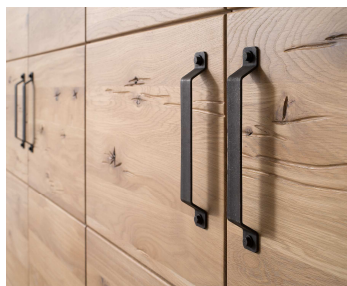

FAGUS
Fabryka Wyrabów
z Drewna

Kleiderschrank "System B"

Rückwand und Schubkastenböden Sperrholz
Oberflächenbehandlung mit lösungsmittelfreiem "Livoss" Öl
Türscharniere und Auszugsschienen von Blum
zerlegt

Materialstärken:

Korpus: 19 mm
Front: 19 mm
Einlegeböden 19 mm

Modell	Beschreibung	No.	Ausführung	Preis
	Einlegeboden für 120er Element	B1161	Wildeiche massiv "Livoss" hell geölt	
		B1162	Wildeiche massiv "Livoss" geölt	
	Einlegeboden für 100er Element	B1171	Wildeiche massiv "Livoss" hell geölt	
		B1172	Wildeiche massiv "Livoss" geölt	
	Einlegeboden für 60er Element	B1181	Wildeiche massiv "Livoss" hell geölt	
		B1182	Wildeiche massiv "Livoss" geölt	
	Einlegeboden für 50er Element	B1191	Wildeiche massiv "Livoss" hell geölt	
		B1192	Wildeiche massiv "Livoss" geölt	
	Hosenauszug für 120er Element	B1201	Wildeiche massiv "Livoss" hell geölt	
		B1202	Wildeiche massiv "Livoss" geölt	
	Hosenauszug für 100er Element	B1211	Wildeiche massiv "Livoss" hell geölt	
		B1212	Wildeiche massiv "Livoss" geölt	
	Hosenauszug für 60er Element	B1221	Wildeiche massiv "Livoss" hell geölt	
		B1222	Wildeiche massiv "Livoss" geölt