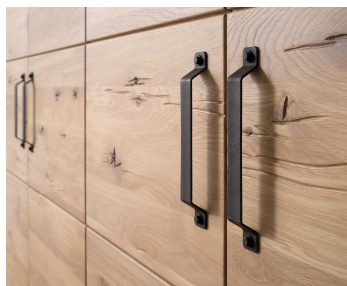

FAGUS
Fabryka Wyrabów
z Drewna

Kleiderschrank "System B"

Rückwand und Schubkastenböden Sperrholz
Oberflächenbehandlung mit lösungsmittelfreiem "Livoss" Öl
Türscharniere und Auszugsschienen von Blum
zerlegt

Materialstärken:

Korpus: 19 mm
Front: 19 mm
Einlegeböden 19 mm

Modell	Beschreibung	No.	Ausführung	Preis
	Tür für 50er Element	B1101	Wildeiche massiv - gerissen "Livoss" hell geölt	
		B1102	Wildeiche massiv - gerissen "Livoss" geölt	
	Tür für 60er Element	B1111	Wildeiche massiv - gerissen "Livoss" hell geölt	
		B1112	Wildeiche massiv - gerissen "Livoss" geölt	
	Innenschublade 2 Auszüge für 100cm Element	B1121	Wildeiche massiv "Livoss" hell geölt	
		B1122	Wildeiche massiv "Livoss" geölt	
	Innenschublade 2 Auszüge für 120cm Element	B1131	Wildeiche massiv "Livoss" hell geölt	
		B1132	Wildeiche massiv "Livoss" geölt	
	Innenschublade 2 Auszüge für 50cm Element	B1141	Wildeiche massiv "Livoss" hell geölt	
		B1142	Wildeiche massiv "Livoss" geölt	
	Innenschublade 2 Auszüge für 60cm Element	B1151	Wildeiche massiv "Livoss" hell geölt	
		B1152	Wildeiche massiv "Livoss" geölt